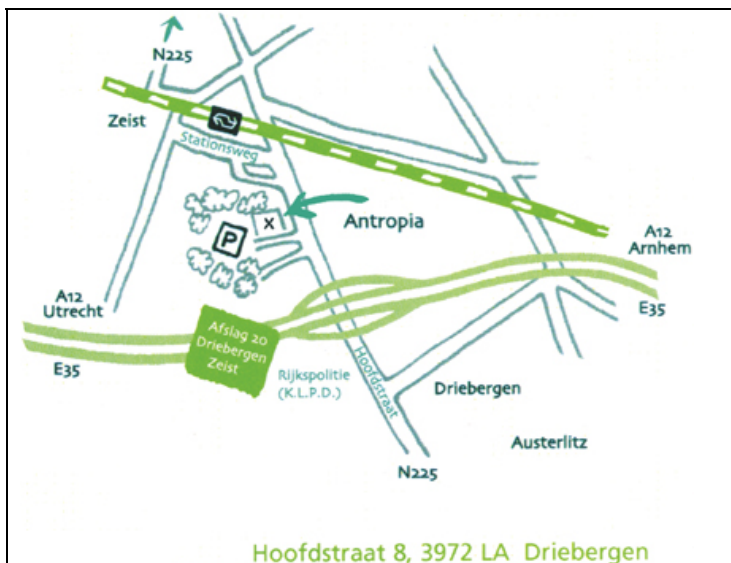

Antropia

Routebeschrijving

Per auto, vanuit Utrecht

Volg de A12 richting Arnhem en neem afslag 20 Driebergen/Zeist. Onderaan de afrit linksaf richting Zeist. Dan neemt u na ca. 150 mtr. de 2e inrit links van Landgoed de Reehorst (voor het spoor).

Per auto, vanuit Arnhem

Volg de A12 richting Utrecht en neem afslag 20 Driebergen/Zeist. Onderaan de afrit rechtsaf richting Zeist. Dan neemt u na ca. 150 mtr. de 2e inrit links van Landgoed de Reehorst (voor het spoor).

Per trein

Het station Driebergen/Zeist ligt aan de spoorlijn Utrecht-Arnhem. Er is vier maal per uur een rechtstreekse verbinding met Utrecht CS en Arnhem. Landgoed de Reehorst ligt naast het station aan de kant richting Driebergen.

Parkeergelegenheid

Voor reizigers per auto beschikt Antropia over voldoende parkeergelegenheid op haar terrein.

Bezoekadres:

Antropia, Cultuur- en Congrescentrum
Landgoed de Reehorst
Hoofdstraat 8
3972 LA Driebergen
Tel : (0343) 531 818
Fax : (0343) 533 388
E-mailadres : welkom@antropia.nl