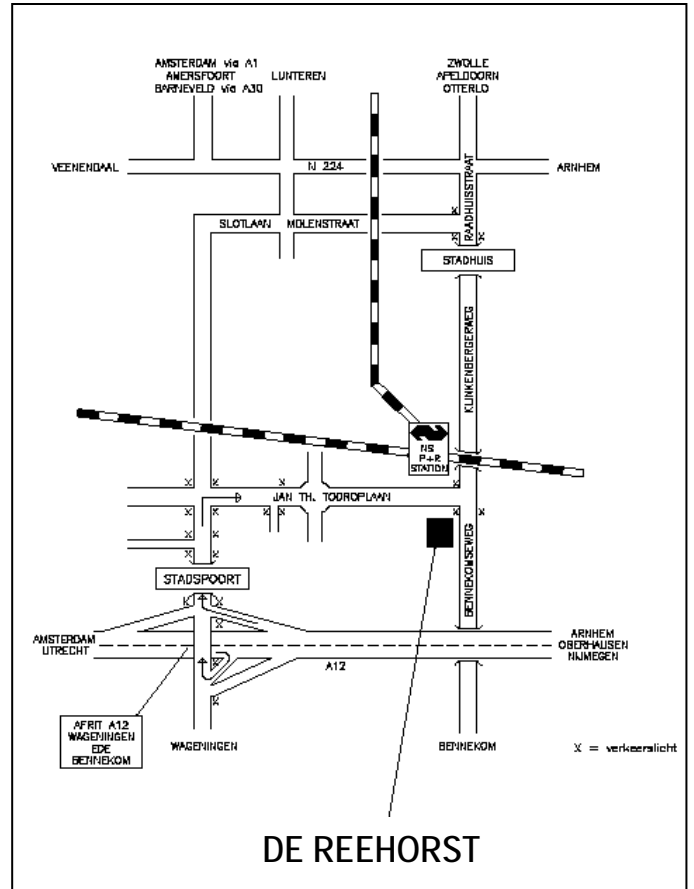

De Reehorst

HOTEL & CONGRESCENTRUM

PER AUTO

Vanuit richting UTRECHT/ARNHEM

Vanaf de A12 (richting Arnhem of Utrecht) neemt u de afslag Ede/Wageningen (afrit 24). Volg Ede en vervolgens de ANWB borden "De Reehorst".

Vanuit richting DEN BOSCH/NIJMEGEN

Vanaf de A50 (richting Arnhem) neemt u de A12 richting Utrecht. Vervolgens neemt u de afslag Ede/Wageningen (afrit 24). Volg Ede en vervolgens de ANWB borden "De Reehorst".

Vanuit richting AMERSFOORT

Vanaf de A1 (richting Barneveld) neemt u de afslag naar de A30, richting Ede. Op de A30 neemt u de afslag Ede. U rijdt de A30 helemaal af en volgt de richting Ede-Zuid. Via knooppunt Maanderbroek komt u op de A12 richting Arnhem. Hier neemt u de eerstvolgende afslag Ede/Wageningen (afrit 24). Volg Ede en vervolgens de ANWB-borden "De Reehorst".

Vanuit richting ZWOLLE/APELDOORN

Via de A50 (richting Arnhem) op knooppunt Grijsoord de A12 richting Utrecht volgen. Vervolgens neemt u de afslag Ede/Wageningen (afrit 24). Volg Ede en vervolgens de ANWB borden "De Reehorst".

Binnendoor vanuit Apeldoorn kunt u vanaf de N304 de borden richting Ede volgen. Rij in Ede alsmaar rechtdoor en volg de ANWB borden "De Reehorst".

De Reehorst beschikt over een parkeerterrein voor 700 auto's. De kosten bedragen € 3,50 per dag.

PER TREIN

De Reehorst ligt op slechts 250 meter afstand van het NS-Intercity-station Ede-Wageningen.

Vanaf het station loopt u in enkele minuten naar De Reehorst (loop het perron af en neem uitgang zuidzijde, ca. 250 meter rechtdoor lopen en dan treft u De Reehorst aan uw rechterzijde).

Overzicht treinen en reistijden naar De Reehorst:

Vanaf station	aantal keer p.u.	gemiddelde reistijd
Amsterdam CS	4	55 min.
Amersfoort	3	45 min.
Arnhem	5	10 min.
Den Haag CS	3	1 uur en 10 min.
Rotterdam CS	3	1 uur en 5 min.
Utrecht CS	4	25 min.

Voor meer informatie OV-reisinformatie: 0900-9292 (€ 0,70 p/m) of via internet op www.9292ov.nl

Adresgegevens

Hotel & Congresscentrum De Reehorst
Bennekomsseweg 24
6717 LM EDE GLD
telefoon: 0318-750300
telefax: 0318-750301
e-mail: sales@reehorst.nl
internet: www.reehorst.nl